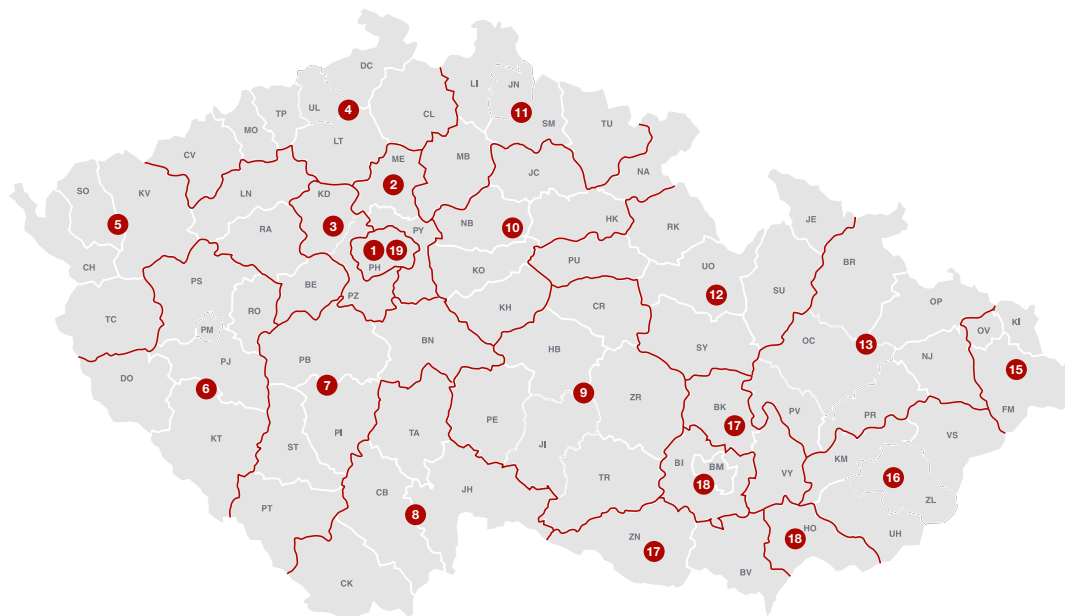

Techničtí poradci

Potřebujete prokonzultovat záležitosti týkající se stavby a našich produktů? Techničtí manažeři vám podají pomocnou ruku.

oblast	okresy	technický poradce	mobilní telefon	e-mail
22	Kladno, Mělník, Praha-východ, Praha-západ, Benešov, Příbram	Ing. Jana Novotná	607 576 066	jana.novotna@wienerberger.com
23	Domažlice, Klatovy, Plzeň-jih, Plzeň-město, Plzeň-sever, Cheb, Sokolov, Tachov, Rokycany	Ing. Jan Fictum	602 281 202	jan.fictum@wienerberger.com
24	České Budějovice, Český Krumlov, Jindřichův Hradec, Písek, Praha-čistice, Strakonice, Tábor	Ing. Zdeněk Blažek	606 041 828	zdenek.blazek@wienerberger.com
25	Hradec Králové, Jablonec nad Nisou, Jičín, Kolín, Liberec, Mladá Boleslav, Nymburk, Semily	Milan Štemberk	702 089 495	milan.stemberk@wienerberger.com
26	Náchod, Pardubice, Rychnov nad Kněžnou, Svitavy, Šumperk, Trutnov, Ústí nad Orlicí	Ing. Josef Beneš	602 282 394	josef.benes@wienerberger.com
27	Brno-město, Brno-venkov, Břeclav, Hodonín, Vyškov, Znojmo	Ing. Tomáš Cimfl	606 761 740	tomas.cimfl@wienerberger.com
28	Jeseník, Bruntál, Nový Jičín, Olomouc, Opava, Prostějov, Přerov	Ing. Petr Krameš	602 221 096	petr.krames@wienerberger.com
29	Praha 1, 2, 3, 4, 5, 6, 7, 8, 9, 10	Bc. Michal Hazucha	607 004 991	michal.hazucha@wienerberger.com
30	Havlíčkův Brod, Chrudim, Jihlava, Pelhřimov, Třebíč, Kutná Hora, Blansko, Žďár nad Sázavou	Bc. Pavel Vonend	606 032 902	pavel.vonend@wienerberger.com
31	Beroun, Česká Lípa, Děčín, Chomutov, Karlovy Vary, Litoměřice, Louny, Most, Rakovník, Teplice, Ústí nad Labem	Ing. Lukáš Káder	727 829 286	lukas.kader@wienerberger.com
32	Kroměříž, Uherské Hradiště, Vsetín, Zlín, Frýdek-Místek, Karviná, Ostrava	Ing. David Jurásek	727 829 352	david.jurasek@wienerberger.com