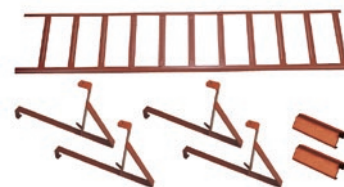

##### Sněhový komplet

- **Rozměry:** Sněhová mříž: délka 3000 mm, výška 200 mm  
Držák sněhové mříže: délka 490 mm, výška 260 mm, šířka 30 mm
- **Materiál:** Sněhová mříž: žárově pozinkovaný ocel. plech s povrch. úpravou  
Držák sněhové mříže: žárově pozink. pásková ocel tl. 4 mm, PVC prášek. barva  
Spojky: pozink. ocel s povrchovou úpravou
- **Barva:** červená, hnědá, černá

##### Sněhový komplet UNI

- **Rozměry:** délka tyče 2000 mm, výška 180 mm, délka držáku 490 mm, šířka držáku 30 mm
- **Materiál:** žárově pozinkovaná ocel s povrch. úpravou
- **Barva:** červená, černá

##### Sněhové tašky

Sněhové tašky jsou nabízeny pouze pro modely střešní krytiny Contiton 12 a Traditon 11.

Držáky kulatiny do  $\varnothing$  120 mm jsou vhodné na všechny typy tašek.

Sněhový komplet obsahuje 1 mříž, 4 ks univerzálního držáku sněhové mříže a 2 spojky mříže.