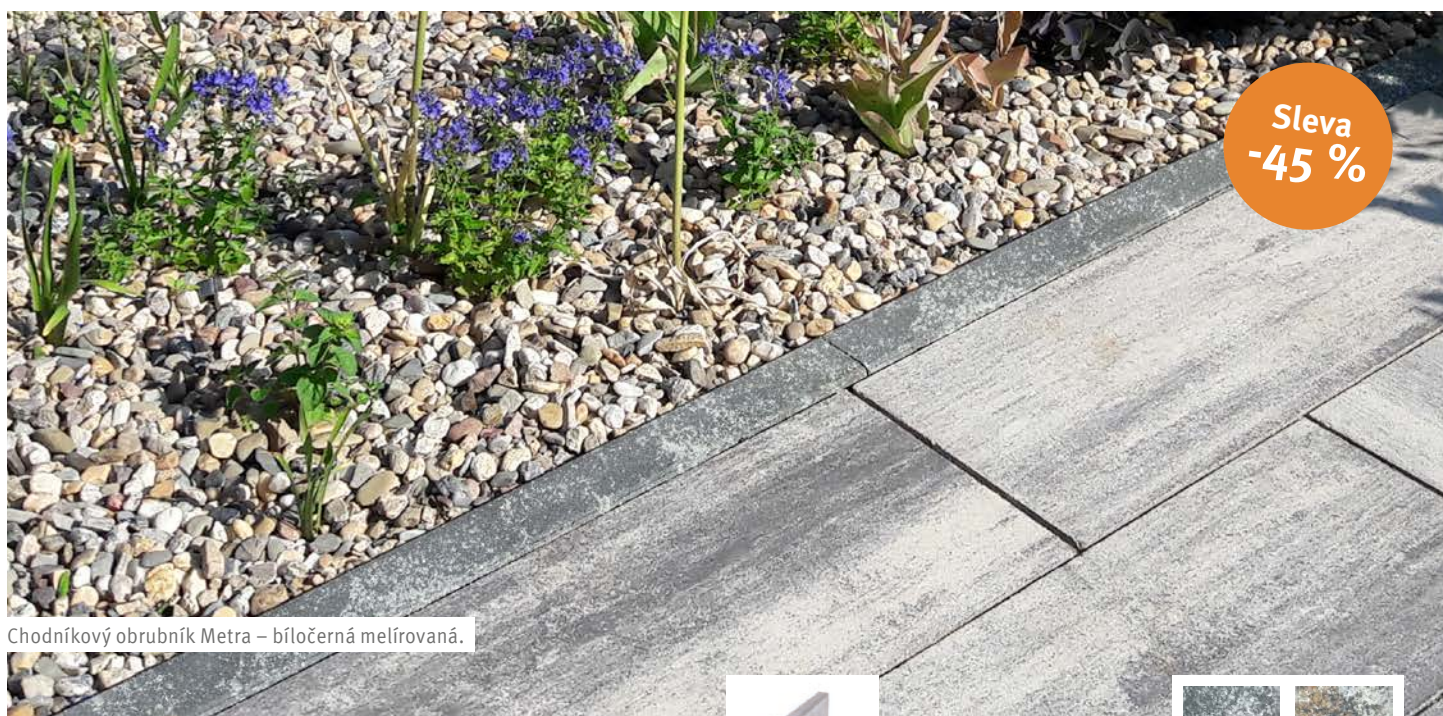

## VEGETAČNÍ KÁMEN

Formát: 20x20 cm, 40x20 cm  
Výška: 8 cm

Ceníková cena: 724,8 Kč/m<sup>2</sup>

Akční cena: **499 Kč/m<sup>2</sup>**

Rozměr 20 x 20 cm s 30 % recyklátem v jádrovém betonu.

Sleva  
-45 %

Chodníkový obrubník Metra – bíločerná melírovaná.