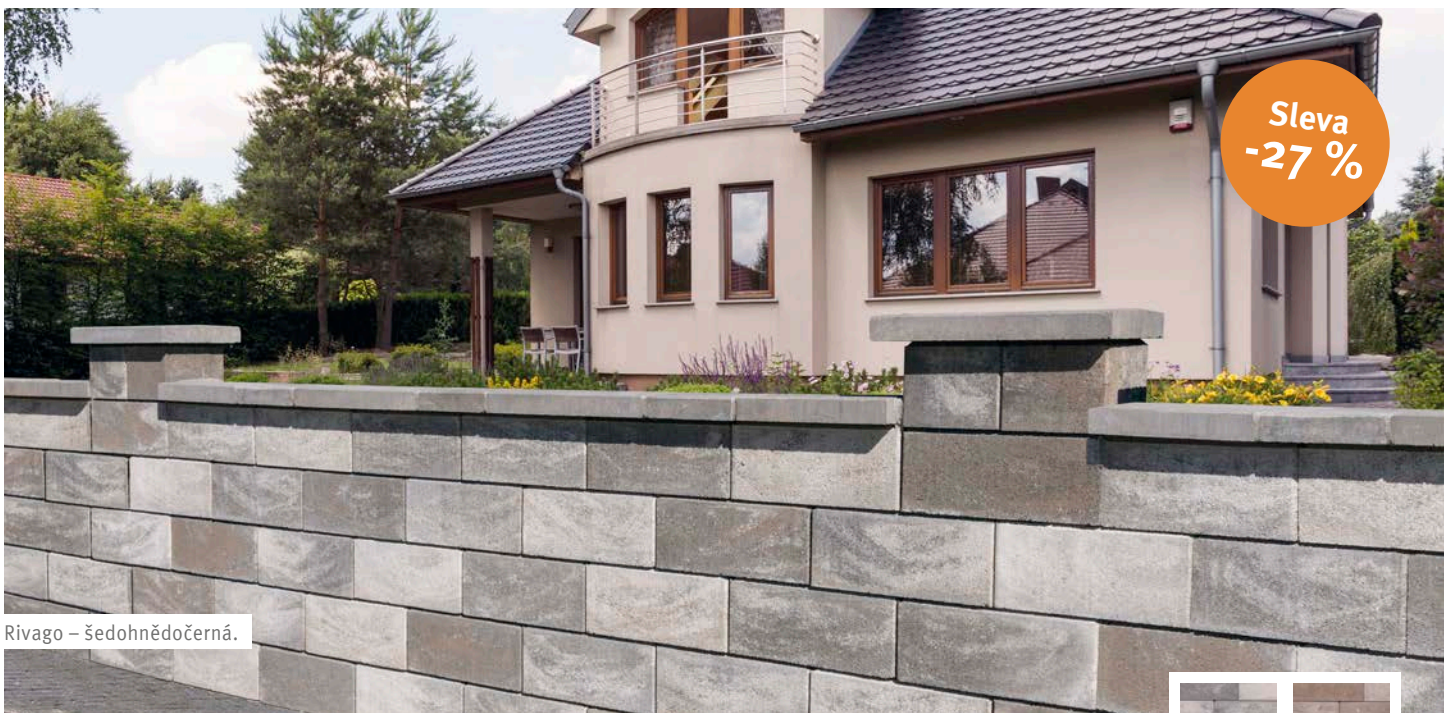

Sleva
-27 %

Rivago – šedočerná.

RIVAGO plot

Formát: 60x20x16 cm
Ceníková cena: 325,5 Kč/ks

Akční cena: **238 Kč/ks**

Formát: 40x20x16 cm
Ceníková cena: 204,5 Kč/ks

Akční cena: **149 Kč/ks**

Formát: 20x20x16 cm
Ceníková cena: 127,1 Kč/ks

Akční cena: **93 Kč/ks**

Formát: 47x27x5 cm
Ceníková cena: 422,3 Kč/ks

Akční cena: **308 Kč/ks**

šedočerná   šedočerno-
černá