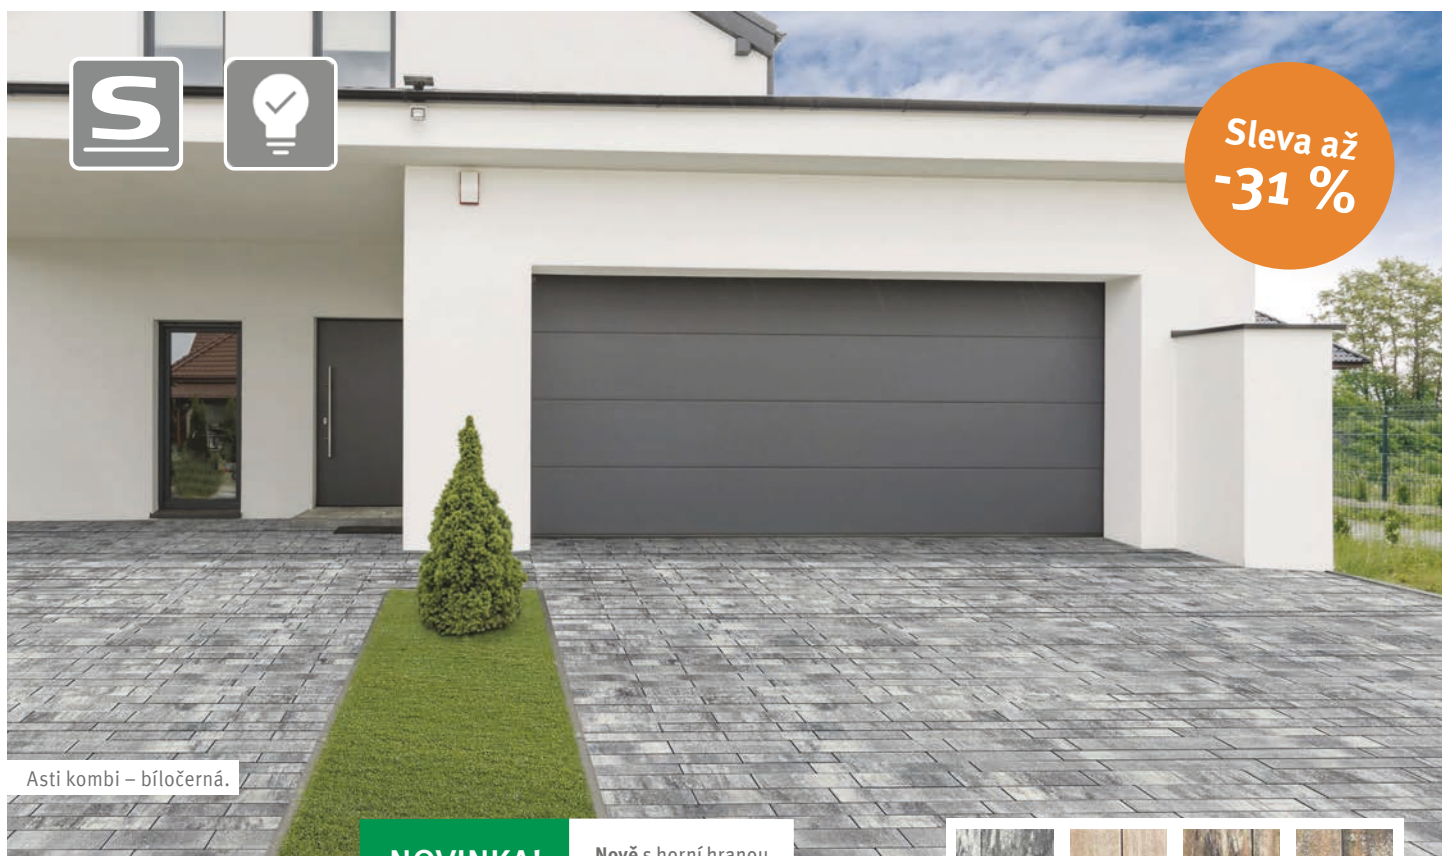

Asti kombi – bíločerná.

Distanční a fixační prvky

Distanční a fixační prvky