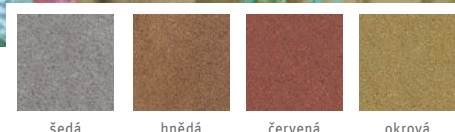

Sleva až  
**-31 %**

Asti kombi – bíločerná.

**NOVINKA!**

Nově s horní hranou bez zkosení.

bíločerná

bílohnědá

bílohnědo-  
černá

lávově šedá  
melírovaná

Akční cena: **69 Kč/ks**

Sleva až  
-50 %

Miniflor – šedá a červená.

šedá

hnědá

červená

okrová