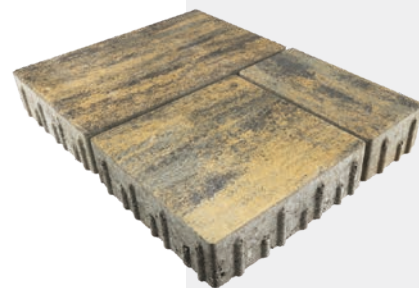

bíločerná

bílohnědočerná

bíložlutokaramelová

Formát: 50x50 cm

Ceníková cena: 159,7 Kč/ks

Akční cena: **116 Kč/ks**

Zahradní dlaždice Elegant – bíločerná.

Zahradní dlaždice Elegant – bíložlutokaramelová.

# Přesná pokládka s **PaveLock® System**

Speciální zámek byl vyvinut tak, aby přenos sil mezi jednotlivými bloky byl optimálně rozložen a nedocházelo tak k deformacím dlážděné plochy. PaveLock® System zajistí přesnou pokládku díky distančním prvkům a docílí se tak nejen optimální a normou stanovené spáry mezi jednotlivými bloky, ale i přirozeného koloběhu dešťové a povrchové vody.