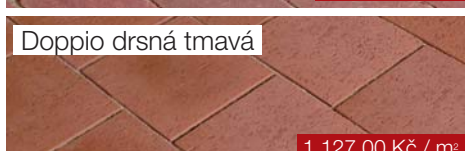

Cihlová dlažba Penter

DLAŽBA ZAHRADNÍ

260 x 140 x 50 mm

DL. ZAHRADNÍ DOPPIO

205 x 205 x 50 mm

DLAŽBA ZÁTĚŽOVÁ

245 x 120 x 65 mm

DLAŽBA KLINKER

200 x 100 x 45 mm
200 x 100 x 52 mm