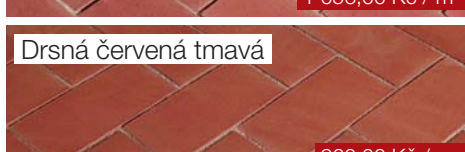

DLAŽBA KLINKER

200 x 100 x 45 mm
200 x 100 x 52 mm

Lícové cihly a obkladové pásy Terca ražené (výběr ze sortimentu)

 <p>Abote new</p> <p>21,00 / 19,00 Kč</p>	 <p>Agaat</p> <p>20,00 / 18,00 Kč</p>	 <p>Agora grafietzwart</p> <p>26,00 / 23,50 Kč</p>
 <p>Agora wit ivoor</p> <p>24,00 / 22,50 Kč</p>	 <p>Appelbloesem DE</p> <p>20,00 / 18,00 Kč</p>	 <p>Aurora</p> <p>21,50 / 19,50 Kč</p>
 <p>Bijou</p> <p>19,50 / 17,50 Kč</p>	 <p>Blauwrood genuanceerd</p> <p>23,00 / 20,50 Kč</p>	 <p>Blue Velvet</p> <p>22,00 / 20,00 Kč</p>
 <p>Bronz Rustiek / Marziale</p> <p>24,00 / 21,50 Kč</p>	 <p>Cienna</p> <p>21,50 / 19,50 Kč</p>	 <p>Dorado</p> <p>21,00 / 19,00 Kč</p>
 <p>Heritage</p> <p>19,50 / 18,00 Kč</p>	 <p>Kashtan</p> <p>19,50 / 17,50 Kč</p>	 <p>Kastanjebruin</p> <p>20,00 / 18,00 Kč</p>
 <p>Kersebloesem</p> <p>19,50 / 17,50 Kč</p>	 <p>Loxley red multi</p> <p>20,00 / 18,00 Kč</p>	 <p>Mardale antique</p> <p>19,50 / 18,00 Kč</p>
 <p>Menton</p> <p>21,50 / 19,50 Kč</p>	 <p>Milano</p> <p>20,50 / 18,50 Kč</p>	 <p>Neo romaans</p> <p>19,00 / 17,00 Kč</p>
 <p>Olm Orme</p> <p>20,00 / 18,00 Kč</p>	 <p>Opus</p> <p>21,00 / 19,00 Kč</p>	 <p>Orchidee rose</p> <p>21,50 / 19,50 Kč</p>
 <p>Oud Kempisch</p> <p>27,50 / 25,00 Kč</p>	 <p>Pagus bruin zwart</p> <p>21,00 / 19,00 Kč</p>	 <p>Pagus grijs zwart</p> <p>23,00 / 21,00 Kč</p>
 <p>Pampas new</p> <p>19,50 / 17,50 Kč</p>	 <p>Pastorale</p> <p>20,50 / 18,50 Kč</p>	 <p>Renaissance</p> <p>20,00 / 18,00 Kč</p>
 <p>Spaans rood</p> <p>20,00 / 18,00 Kč</p>	 <p>Trentino</p> <p>20,50 / 18,50 Kč</p>	 <p>Valeriaan</p> <p>20,00 / 18,00 Kč</p>
 <p>Veldbrons gesinterd</p> <p>23,00 / 21,00 Kč</p>	 <p>Waalrood</p> <p>17,00 / 16,00 Kč</p>	 <p>Wisselbont</p> <p>21,50 / 19,50 Kč</p>