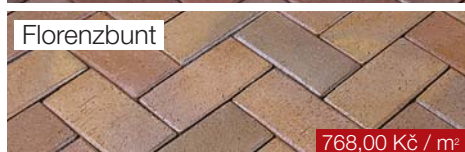

DLAŽBA KLINKER

200 x 100 x 45 mm
200 x 100 x 52 mm

Lícové cihly a obkladové pásy Terca ražené (výběr ze sortimentu)

 <p>Abote new</p> <p>21,00 / 19,00 Kč</p>	 <p>Agaat</p> <p>20,00 / 18,00 Kč</p>	 <p>Agora grafietzwart</p> <p>26,00 / 23,50 Kč</p>
 <p>Agora wit ivoor</p> <p>24,00 / 22,50 Kč</p>	 <p>Appelbloesem DE</p> <p>20,00 / 18,00 Kč</p>	 <p>Aurora</p> <p>21,50 / 19,50 Kč</p>
 <p>Bijou</p> <p>19,50 / 17,50 Kč</p>	 <p>Blauwrood genuanceerd</p> <p>23,00 / 20,50 Kč</p>	 <p>Blue Velvet</p> <p>22,00 / 20,00 Kč</p>
 <p>Bronz Rustiek / Marziale</p> <p>24,00 / 21,50 Kč</p>	 <p>Cienna</p> <p>21,50 / 19,50 Kč</p>	 <p>Dorado</p> <p>21,00 / 19,00 Kč</p>
 <p>Heritage</p> <p>19,50 / 18,00 Kč</p>	 <p>Kashtan</p> <p>19,50 / 17,50 Kč</p>	 <p>Kastanjebruin</p> <p>20,00 / 18,00 Kč</p>
 <p>Kersebloesem</p> <p>19,50 / 17,50 Kč</p>	 <p>Loxley red multi</p> <p>20,00 / 18,00 Kč</p>	 <p>Mardale antique</p> <p>19,50 / 18,00 Kč</p>
 <p>Menton</p> <p>21,50 / 19,50 Kč</p>	 <p>Milano</p> <p>20,50 / 18,50 Kč</p>	 <p>Neo romaans</p> <p>19,00 / 17,00 Kč</p>
 <p>Olm Orme</p> <p>20,00 / 18,00 Kč</p>	 <p>Opus</p> <p>21,00 / 19,00 Kč</p>	 <p>Orchidee rose</p> <p>21,50 / 19,50 Kč</p>
 <p>Oud Kempisch</p> <p>27,50 / 25,00 Kč</p>	 <p>Pagus bruin zwart</p> <p>21,00 / 19,00 Kč</p>	 <p>Pagus grijs zwart</p> <p>23,00 / 21,00 Kč</p>
 <p>Pampas new</p> <p>19,50 / 17,50 Kč</p>	 <p>Pastorale</p> <p>20,50 / 18,50 Kč</p>	 <p>Renaissance</p> <p>20,00 / 18,00 Kč</p>
 <p>Spaans rood</p> <p>20,00 / 18,00 Kč</p>	 <p>Trentino</p> <p>20,50 / 18,50 Kč</p>	 <p>Valeriaan</p> <p>20,00 / 18,00 Kč</p>
 <p>Veldbrons gesinterd</p> <p>23,00 / 21,00 Kč</p>	 <p>Waalrood</p> <p>17,00 / 16,00 Kč</p>	 <p>Wisselbont</p> <p>21,50 / 19,50 Kč</p>