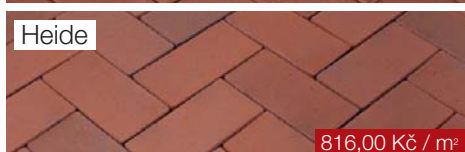

Cihlová dlažba Penter

DLAŽBA ZAHRADNÍ

260 x 140 x 50 mm

DL. ZAHRADNÍ DOPPIO

205 x 205 x 50 mm

DLAŽBA ZÁTĚŽOVÁ

245 x 120 x 65 mm

DLAŽBA KLINKER

200 x 100 x 45 mm
200 x 100 x 52 mm