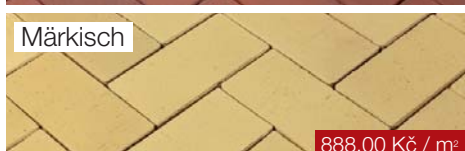

DLAŽBA KLINKER

200 x 100 x 45 mm
200 x 100 x 52 mm

Lícové cihly a obkladové pásy Terca ražené (výběr ze sortimentu)

 <p>Abote new</p> <p>21,00 / 19,00 Kč</p>	 <p>Agaat</p> <p>20,00 / 18,00 Kč</p>	 <p>Agora grafietzwart</p> <p>26,00 / 23,50 Kč</p>
 <p>Agora wit ivoor</p> <p>24,00 / 22,50 Kč</p>	 <p>Appelbloesem DE</p> <p>20,00 / 18,00 Kč</p>	 <p>Aurora</p> <p>21,50 / 19,50 Kč</p>
 <p>Bijou</p> <p>19,50 / 17,50 Kč</p>	 <p>Blauwrood genuanceerd</p> <p>23,00 / 20,50 Kč</p>	 <p>Blue Velvet</p> <p>22,00 / 20,00 Kč</p>
 <p>Bronz Rustiek / Marziale</p> <p>24,00 / 21,50 Kč</p>	 <p>Cienna</p> <p>21,50 / 19,50 Kč</p>	 <p>Dorado</p> <p>21,00 / 19,00 Kč</p>
 <p>Heritage</p> <p>19,50 / 18,00 Kč</p>	 <p>Kashtan</p> <p>19,50 / 17,50 Kč</p>	 <p>Kastanjebruin</p> <p>20,00 / 18,00 Kč</p>
 <p>Kersebloesem</p> <p>19,50 / 17,50 Kč</p>	 <p>Loxley red multi</p> <p>20,00 / 18,00 Kč</p>	 <p>Mardale antique</p> <p>19,50 / 18,00 Kč</p>
 <p>Menton</p> <p>21,50 / 19,50 Kč</p>	 <p>Milano</p> <p>20,50 / 18,50 Kč</p>	 <p>Neo romaans</p> <p>19,00 / 17,00 Kč</p>
 <p>Olm Orme</p> <p>20,00 / 18,00 Kč</p>	 <p>Opus</p> <p>21,00 / 19,00 Kč</p>	 <p>Orchidee rose</p> <p>21,50 / 19,50 Kč</p>
 <p>Oud Kempisch</p> <p>27,50 / 25,00 Kč</p>	 <p>Pagus bruin zwart</p> <p>21,00 / 19,00 Kč</p>	 <p>Pagus grijs zwart</p> <p>23,00 / 21,00 Kč</p>
 <p>Pampas new</p> <p>19,50 / 17,50 Kč</p>	 <p>Pastorale</p> <p>20,50 / 18,50 Kč</p>	 <p>Renaissance</p> <p>20,00 / 18,00 Kč</p>
 <p>Spaans rood</p> <p>20,00 / 18,00 Kč</p>	 <p>Trentino</p> <p>20,50 / 18,50 Kč</p>	 <p>Valeriaan</p> <p>20,00 / 18,00 Kč</p>
 <p>Veldbrons gesinterd</p> <p>23,00 / 21,00 Kč</p>	 <p>Waalrood</p> <p>17,00 / 16,00 Kč</p>	 <p>Wisselbont</p> <p>21,50 / 19,50 Kč</p>