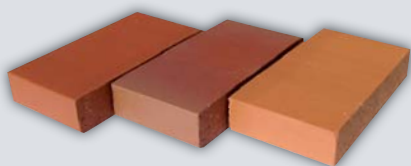

Přehled lícových cihel / pásků Terca a cihlové dlažby Penter

Cihlová dlažba Penter

DLAŽBA ZAHRADNÍ

260 x 140 x 50 mm

DL. ZAHRADNÍ DOPPIO

205 x 205 x 50 mm

DLAŽBA ZÁTĚŽOVÁ

245 x 120 x 65 mm

DLAŽBA KLINKER

200 x 100 x 45 mm
200 x 100 x 52 mm

Lícové cihly a obkladové pásy Terca ražené (výběr ze sortimentu)

 <p>Abote new</p> <p>21,00 / 19,00 Kč</p>	 <p>Agaat</p> <p>20,00 / 18,00 Kč</p>	 <p>Agora grafietzwart</p> <p>26,00 / 23,50 Kč</p>
 <p>Agora wit ivoor</p> <p>24,00 / 22,50 Kč</p>	 <p>Appelbloesem DE</p> <p>20,00 / 18,00 Kč</p>	 <p>Aurora</p> <p>21,50 / 19,50 Kč</p>
 <p>Bijou</p> <p>19,50 / 17,50 Kč</p>	 <p>Blauwrood genuanceerd</p> <p>23,00 / 20,50 Kč</p>	 <p>Blue Velvet</p> <p>22,00 / 20,00 Kč</p>
 <p>Bronz Rustiek / Marziale</p> <p>24,00 / 21,50 Kč</p>	 <p>Cienna</p> <p>21,50 / 19,50 Kč</p>	 <p>Dorado</p> <p>21,00 / 19,00 Kč</p>
 <p>Heritage</p> <p>19,50 / 18,00 Kč</p>	 <p>Kashtan</p> <p>19,50 / 17,50 Kč</p>	 <p>Kastanjebruin</p> <p>20,00 / 18,00 Kč</p>
 <p>Kersebloesem</p> <p>19,50 / 17,50 Kč</p>	 <p>Loxley red multi</p> <p>20,00 / 18,00 Kč</p>	 <p>Mardale antique</p> <p>19,50 / 18,00 Kč</p>
 <p>Menton</p> <p>21,50 / 19,50 Kč</p>	 <p>Milano</p> <p>20,50 / 18,50 Kč</p>	 <p>Neo romaans</p> <p>19,00 / 17,00 Kč</p>
 <p>Olm Orme</p> <p>20,00 / 18,00 Kč</p>	 <p>Opus</p> <p>21,00 / 19,00 Kč</p>	 <p>Orchidee rose</p> <p>21,50 / 19,50 Kč</p>
 <p>Oud Kempisch</p> <p>27,50 / 25,00 Kč</p>	 <p>Pagus bruin zwart</p> <p>21,00 / 19,00 Kč</p>	 <p>Pagus grijs zwart</p> <p>23,00 / 21,00 Kč</p>
 <p>Pampas new</p> <p>19,50 / 17,50 Kč</p>	 <p>Pastorale</p> <p>20,50 / 18,50 Kč</p>	 <p>Renaissance</p> <p>20,00 / 18,00 Kč</p>
 <p>Spaans rood</p> <p>20,00 / 18,00 Kč</p>	 <p>Trentino</p> <p>20,50 / 18,50 Kč</p>	 <p>Valeriaan</p> <p>20,00 / 18,00 Kč</p>
 <p>Veldbrons gesinterd</p> <p>23,00 / 21,00 Kč</p>	 <p>Waalrood</p> <p>17,00 / 16,00 Kč</p>	 <p>Wisselbont</p> <p>21,50 / 19,50 Kč</p>