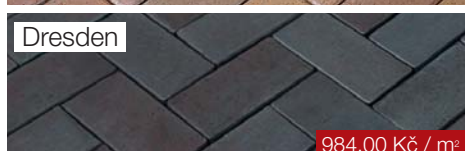

DLAŽBA KLINKER

200 x 100 x 45 mm
200 x 100 x 52 mm

Lícové cihly a obkladové pásy Terca ražené (výběr ze sortimentu)

 <p>Abote new</p> <p>21,00 / 19,00 Kč</p>	 <p>Agaat</p> <p>20,00 / 18,00 Kč</p>	 <p>Agora grafietzwart</p> <p>26,00 / 23,50 Kč</p>
 <p>Agora wit ivoor</p> <p>24,00 / 22,50 Kč</p>	 <p>Appelbloesem DE</p> <p>20,00 / 18,00 Kč</p>	 <p>Aurora</p> <p>21,50 / 19,50 Kč</p>
 <p>Bijou</p> <p>19,50 / 17,50 Kč</p>	 <p>Blauwrood genuanceerd</p> <p>23,00 / 20,50 Kč</p>	 <p>Blue Velvet</p> <p>22,00 / 20,00 Kč</p>
 <p>Bronz Rustiek / Marziale</p> <p>24,00 / 21,50 Kč</p>	 <p>Cienna</p> <p>21,50 / 19,50 Kč</p>	 <p>Dorado</p> <p>21,00 / 19,00 Kč</p>
 <p>Heritage</p> <p>19,50 / 18,00 Kč</p>	 <p>Kashtan</p> <p>19,50 / 17,50 Kč</p>	 <p>Kastanjebruin</p> <p>20,00 / 18,00 Kč</p>
 <p>Kersebloesem</p> <p>19,50 / 17,50 Kč</p>	 <p>Loxley red multi</p> <p>20,00 / 18,00 Kč</p>	 <p>Mardale antique</p> <p>19,50 / 18,00 Kč</p>
 <p>Menton</p> <p>21,50 / 19,50 Kč</p>	 <p>Milano</p> <p>20,50 / 18,50 Kč</p>	 <p>Neo romaans</p> <p>19,00 / 17,00 Kč</p>
 <p>Olm Orme</p> <p>20,00 / 18,00 Kč</p>	 <p>Opus</p> <p>21,00 / 19,00 Kč</p>	 <p>Orchidee rose</p> <p>21,50 / 19,50 Kč</p>
 <p>Oud Kempisch</p> <p>27,50 / 25,00 Kč</p>	 <p>Pagus bruin zwart</p> <p>21,00 / 19,00 Kč</p>	 <p>Pagus grijs zwart</p> <p>23,00 / 21,00 Kč</p>
 <p>Pampas new</p> <p>19,50 / 17,50 Kč</p>	 <p>Pastorale</p> <p>20,50 / 18,50 Kč</p>	 <p>Renaissance</p> <p>20,00 / 18,00 Kč</p>
 <p>Spaans rood</p> <p>20,00 / 18,00 Kč</p>	 <p>Trentino</p> <p>20,50 / 18,50 Kč</p>	 <p>Valeriaan</p> <p>20,00 / 18,00 Kč</p>
 <p>Veldbrons gesinterd</p> <p>23,00 / 21,00 Kč</p>	 <p>Waalrood</p> <p>17,00 / 16,00 Kč</p>	 <p>Wisselbont</p> <p>21,50 / 19,50 Kč</p>