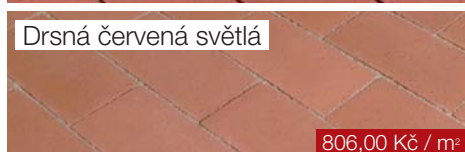

Přehled lícových cihel / pásků Terca a cihlové dlažby Penter

Cihlová dlažba Penter

DLAŽBA ZAHRADNÍ

260 x 140 x 50 mm

DL. ZAHRADNÍ DOPPIO

205 x 205 x 50 mm

DLAŽBA ZÁTĚŽOVÁ

245 x 120 x 65 mm

DLAŽBA KLINKER

200 x 100 x 45 mm
200 x 100 x 52 mm

Lícové cihly a obkladové pásy Terca ražené (výběr ze sortimentu)

 <p>Abote new</p> <p>21,00 / 19,00 Kč</p>	 <p>Agaat</p> <p>20,00 / 18,00 Kč</p>	 <p>Agora grafietzwart</p> <p>26,00 / 23,50 Kč</p>
 <p>Agora wit ivoor</p> <p>24,00 / 22,50 Kč</p>	 <p>Appelbloesem DE</p> <p>20,00 / 18,00 Kč</p>	 <p>Aurora</p> <p>21,50 / 19,50 Kč</p>
 <p>Bijou</p> <p>19,50 / 17,50 Kč</p>	 <p>Blauwrood genuanceerd</p> <p>23,00 / 20,50 Kč</p>	 <p>Blue Velvet</p> <p>22,00 / 20,00 Kč</p>
 <p>Bronz Rustiek / Marziale</p> <p>24,00 / 21,50 Kč</p>	 <p>Cienna</p> <p>21,50 / 19,50 Kč</p>	 <p>Dorado</p> <p>21,00 / 19,00 Kč</p>
 <p>Heritage</p> <p>19,50 / 18,00 Kč</p>	 <p>Kashtan</p> <p>19,50 / 17,50 Kč</p>	 <p>Kastanjebruin</p> <p>20,00 / 18,00 Kč</p>
 <p>Kersebloesem</p> <p>19,50 / 17,50 Kč</p>	 <p>Loxley red multi</p> <p>20,00 / 18,00 Kč</p>	 <p>Mardale antique</p> <p>19,50 / 18,00 Kč</p>
 <p>Menton</p> <p>21,50 / 19,50 Kč</p>	 <p>Milano</p> <p>20,50 / 18,50 Kč</p>	 <p>Neo romaans</p> <p>19,00 / 17,00 Kč</p>
 <p>Olm Orme</p> <p>20,00 / 18,00 Kč</p>	 <p>Opus</p> <p>21,00 / 19,00 Kč</p>	 <p>Orchidee rose</p> <p>21,50 / 19,50 Kč</p>
 <p>Oud Kempisch</p> <p>27,50 / 25,00 Kč</p>	 <p>Pagus bruin zwart</p> <p>21,00 / 19,00 Kč</p>	 <p>Pagus grijs zwart</p> <p>23,00 / 21,00 Kč</p>
 <p>Pampas new</p> <p>19,50 / 17,50 Kč</p>	 <p>Pastorale</p> <p>20,50 / 18,50 Kč</p>	 <p>Renaissance</p> <p>20,00 / 18,00 Kč</p>
 <p>Spaans rood</p> <p>20,00 / 18,00 Kč</p>	 <p>Trentino</p> <p>20,50 / 18,50 Kč</p>	 <p>Valeriaan</p> <p>20,00 / 18,00 Kč</p>
 <p>Veldbrons gesinterd</p> <p>23,00 / 21,00 Kč</p>	 <p>Waalrood</p> <p>17,00 / 16,00 Kč</p>	 <p>Wisselbont</p> <p>21,50 / 19,50 Kč</p>