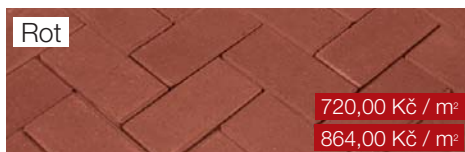

DLAŽBA KLINKER

200 x 100 x 45 mm
200 x 100 x 52 mm

Lícové cihly a obkladové pásy Terca ražené (výběr ze sortimentu)

 <p>Abote new</p> <p>21,00 / 19,00 Kč</p>	 <p>Agaat</p> <p>20,00 / 18,00 Kč</p>	 <p>Agora grafietzwart</p> <p>26,00 / 23,50 Kč</p>
 <p>Agora wit ivoor</p> <p>24,00 / 22,50 Kč</p>	 <p>Appelbloesem DE</p> <p>20,00 / 18,00 Kč</p>	 <p>Aurora</p> <p>21,50 / 19,50 Kč</p>
 <p>Bijou</p> <p>19,50 / 17,50 Kč</p>	 <p>Blauwrood genuanceerd</p> <p>23,00 / 20,50 Kč</p>	 <p>Blue Velvet</p> <p>22,00 / 20,00 Kč</p>
 <p>Bronz Rustiek / Marziale</p> <p>24,00 / 21,50 Kč</p>	 <p>Cienna</p> <p>21,50 / 19,50 Kč</p>	 <p>Dorado</p> <p>21,00 / 19,00 Kč</p>
 <p>Heritage</p> <p>19,50 / 18,00 Kč</p>	 <p>Kashtan</p> <p>19,50 / 17,50 Kč</p>	 <p>Kastanjebruin</p> <p>20,00 / 18,00 Kč</p>
 <p>Kersebloesem</p> <p>19,50 / 17,50 Kč</p>	 <p>Loxley red multi</p> <p>20,00 / 18,00 Kč</p>	 <p>Mardale antique</p> <p>19,50 / 18,00 Kč</p>
 <p>Menton</p> <p>21,50 / 19,50 Kč</p>	 <p>Milano</p> <p>20,50 / 18,50 Kč</p>	 <p>Neo romaans</p> <p>19,00 / 17,00 Kč</p>
 <p>Olm Orme</p> <p>20,00 / 18,00 Kč</p>	 <p>Opus</p> <p>21,00 / 19,00 Kč</p>	 <p>Orchidee rose</p> <p>21,50 / 19,50 Kč</p>
 <p>Oud Kempisch</p> <p>27,50 / 25,00 Kč</p>	 <p>Pagus bruin zwart</p> <p>21,00 / 19,00 Kč</p>	 <p>Pagus grijs zwart</p> <p>23,00 / 21,00 Kč</p>
 <p>Pampas new</p> <p>19,50 / 17,50 Kč</p>	 <p>Pastorale</p> <p>20,50 / 18,50 Kč</p>	 <p>Renaissance</p> <p>20,00 / 18,00 Kč</p>
 <p>Spaans rood</p> <p>20,00 / 18,00 Kč</p>	 <p>Trentino</p> <p>20,50 / 18,50 Kč</p>	 <p>Valeriaan</p> <p>20,00 / 18,00 Kč</p>
 <p>Veldbrons gesinterd</p> <p>23,00 / 21,00 Kč</p>	 <p>Waalrood</p> <p>17,00 / 16,00 Kč</p>	 <p>Wisselbont</p> <p>21,50 / 19,50 Kč</p>