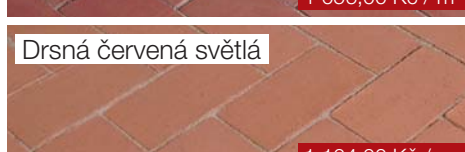

DLAŽBA KLINKER

200 x 100 x 45 mm
200 x 100 x 52 mm

Lícové cihly a obkladové pásy Terca ražené (výběr ze sortimentu)

 <p>Abote new</p> <p>21,00 / 19,00 Kč</p>	 <p>Agaat</p> <p>20,00 / 18,00 Kč</p>	 <p>Agora grafietzwart</p> <p>26,00 / 23,50 Kč</p>
 <p>Agora wit ivoor</p> <p>24,00 / 22,50 Kč</p>	 <p>Appelbloesem DE</p> <p>20,00 / 18,00 Kč</p>	 <p>Aurora</p> <p>21,50 / 19,50 Kč</p>
 <p>Bijou</p> <p>19,50 / 17,50 Kč</p>	 <p>Blauwrood genuanceerd</p> <p>23,00 / 20,50 Kč</p>	 <p>Blue Velvet</p> <p>22,00 / 20,00 Kč</p>
 <p>Bronz Rustiek / Marziale</p> <p>24,00 / 21,50 Kč</p>	 <p>Cienna</p> <p>21,50 / 19,50 Kč</p>	 <p>Dorado</p> <p>21,00 / 19,00 Kč</p>
 <p>Heritage</p> <p>19,50 / 18,00 Kč</p>	 <p>Kashtan</p> <p>19,50 / 17,50 Kč</p>	 <p>Kastanjebruin</p> <p>20,00 / 18,00 Kč</p>
 <p>Kersebloesem</p> <p>19,50 / 17,50 Kč</p>	 <p>Loxley red multi</p> <p>20,00 / 18,00 Kč</p>	 <p>Mardale antique</p> <p>19,50 / 18,00 Kč</p>
 <p>Menton</p> <p>21,50 / 19,50 Kč</p>	 <p>Milano</p> <p>20,50 / 18,50 Kč</p>	 <p>Neo romaans</p> <p>19,00 / 17,00 Kč</p>
 <p>Olm Orme</p> <p>20,00 / 18,00 Kč</p>	 <p>Opus</p> <p>21,00 / 19,00 Kč</p>	 <p>Orchidee rose</p> <p>21,50 / 19,50 Kč</p>
 <p>Oud Kempisch</p> <p>27,50 / 25,00 Kč</p>	 <p>Pagus bruin zwart</p> <p>21,00 / 19,00 Kč</p>	 <p>Pagus grijs zwart</p> <p>23,00 / 21,00 Kč</p>
 <p>Pampas new</p> <p>19,50 / 17,50 Kč</p>	 <p>Pastorale</p> <p>20,50 / 18,50 Kč</p>	 <p>Renaissance</p> <p>20,00 / 18,00 Kč</p>
 <p>Spaans rood</p> <p>20,00 / 18,00 Kč</p>	 <p>Trentino</p> <p>20,50 / 18,50 Kč</p>	 <p>Valeriaan</p> <p>20,00 / 18,00 Kč</p>
 <p>Veldbrons gesinterd</p> <p>23,00 / 21,00 Kč</p>	 <p>Waalrood</p> <p>17,00 / 16,00 Kč</p>	 <p>Wisselbont</p> <p>21,50 / 19,50 Kč</p>